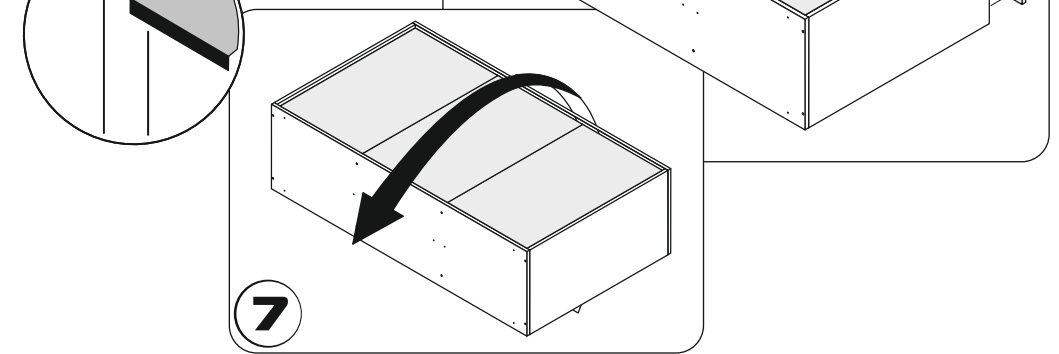

System YORK
Drawer 3 doors 3 drawers
Система ЙОРК
Комод 3д 3яш

↑ 880 ↔ 1500 ↘ 448

#	Quantity	↔	↗
1	1	811	430
2	1	1500	430
3	1	811	410
4	1	811	410
5	1	811	430
6	1	1500	430

#	Quantity	↔	↗
7	2	474	400
8	1	480	400
9	3	492	822
10	2	496	678
11	1	496	678
12	3	400	100
13	1	426	100
14	1	436	394
15	3	400	100
16	2	420	100
17	2	430	394
18	1	496	158
19	1	496	158
20	1	496	158