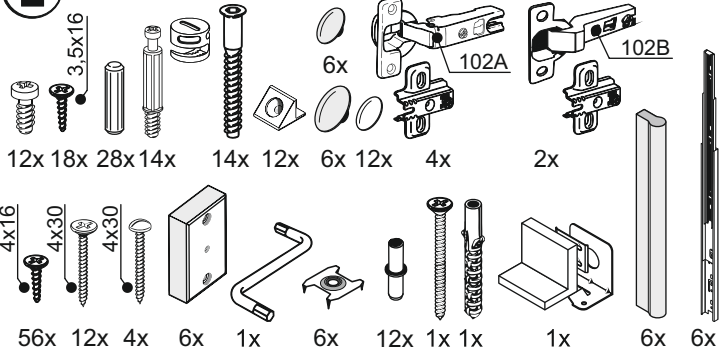

System YORK
Drawer 3 doors 3 drawers
Система ЙОРК
Комод 3д 3яш

↑ 880 ↔ 1500 ↘ 448

#	Quantity	↔	↗
1	1	811	430
2	1	1500	430
3	1	811	410
4	1	811	410
5	1	811	430
6	1	1500	430

#	Quantity	↔	↗
7	2	474	400
8	1	480	400
9	3	492	822
10	2	496	678
11	1	496	678
12	3	400	100
13	1	426	100
14	1	436	394
15	3	400	100
16	2	420	100
17	2	430	394
18	1	496	158
19	1	496	158
20	1	496	158