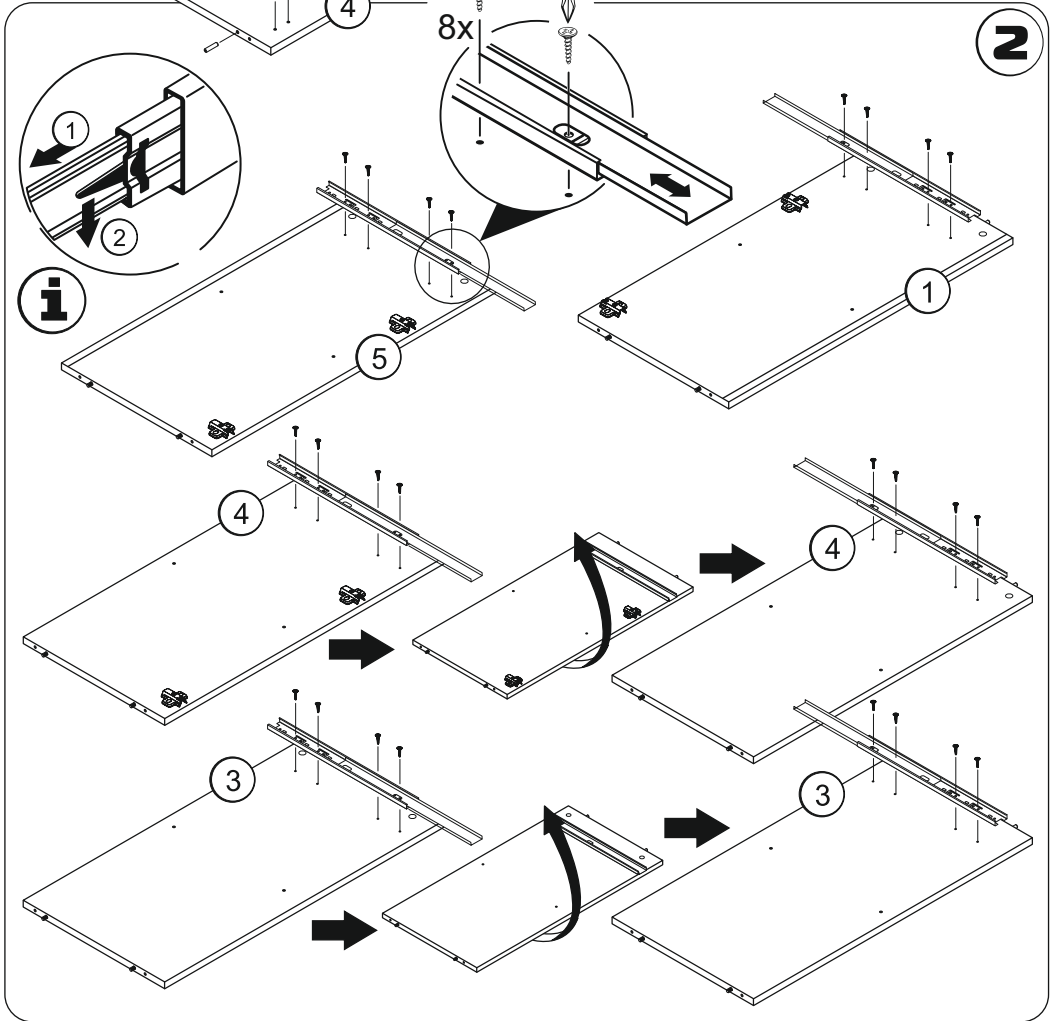

System YORK
Drawer 3 doors 3 drawers
Система ЙОРК
Комод 3д 3яш

↑ 880 ↔ 1500 ↘ 448

#	Quantity	↔	↗
1	1	811	430
2	1	1500	430
3	1	811	410
4	1	811	410
5	1	811	430
6	1	1500	430

#	Quantity	↔	↗
7	2	474	400
8	1	480	400
9	3	492	822
10	2	496	678
11	1	496	678
12	3	400	100
13	1	426	100
14	1	436	394
15	3	400	100
16	2	420	100
17	2	430	394
18	1	496	158
19	1	496	158
20	1	496	158